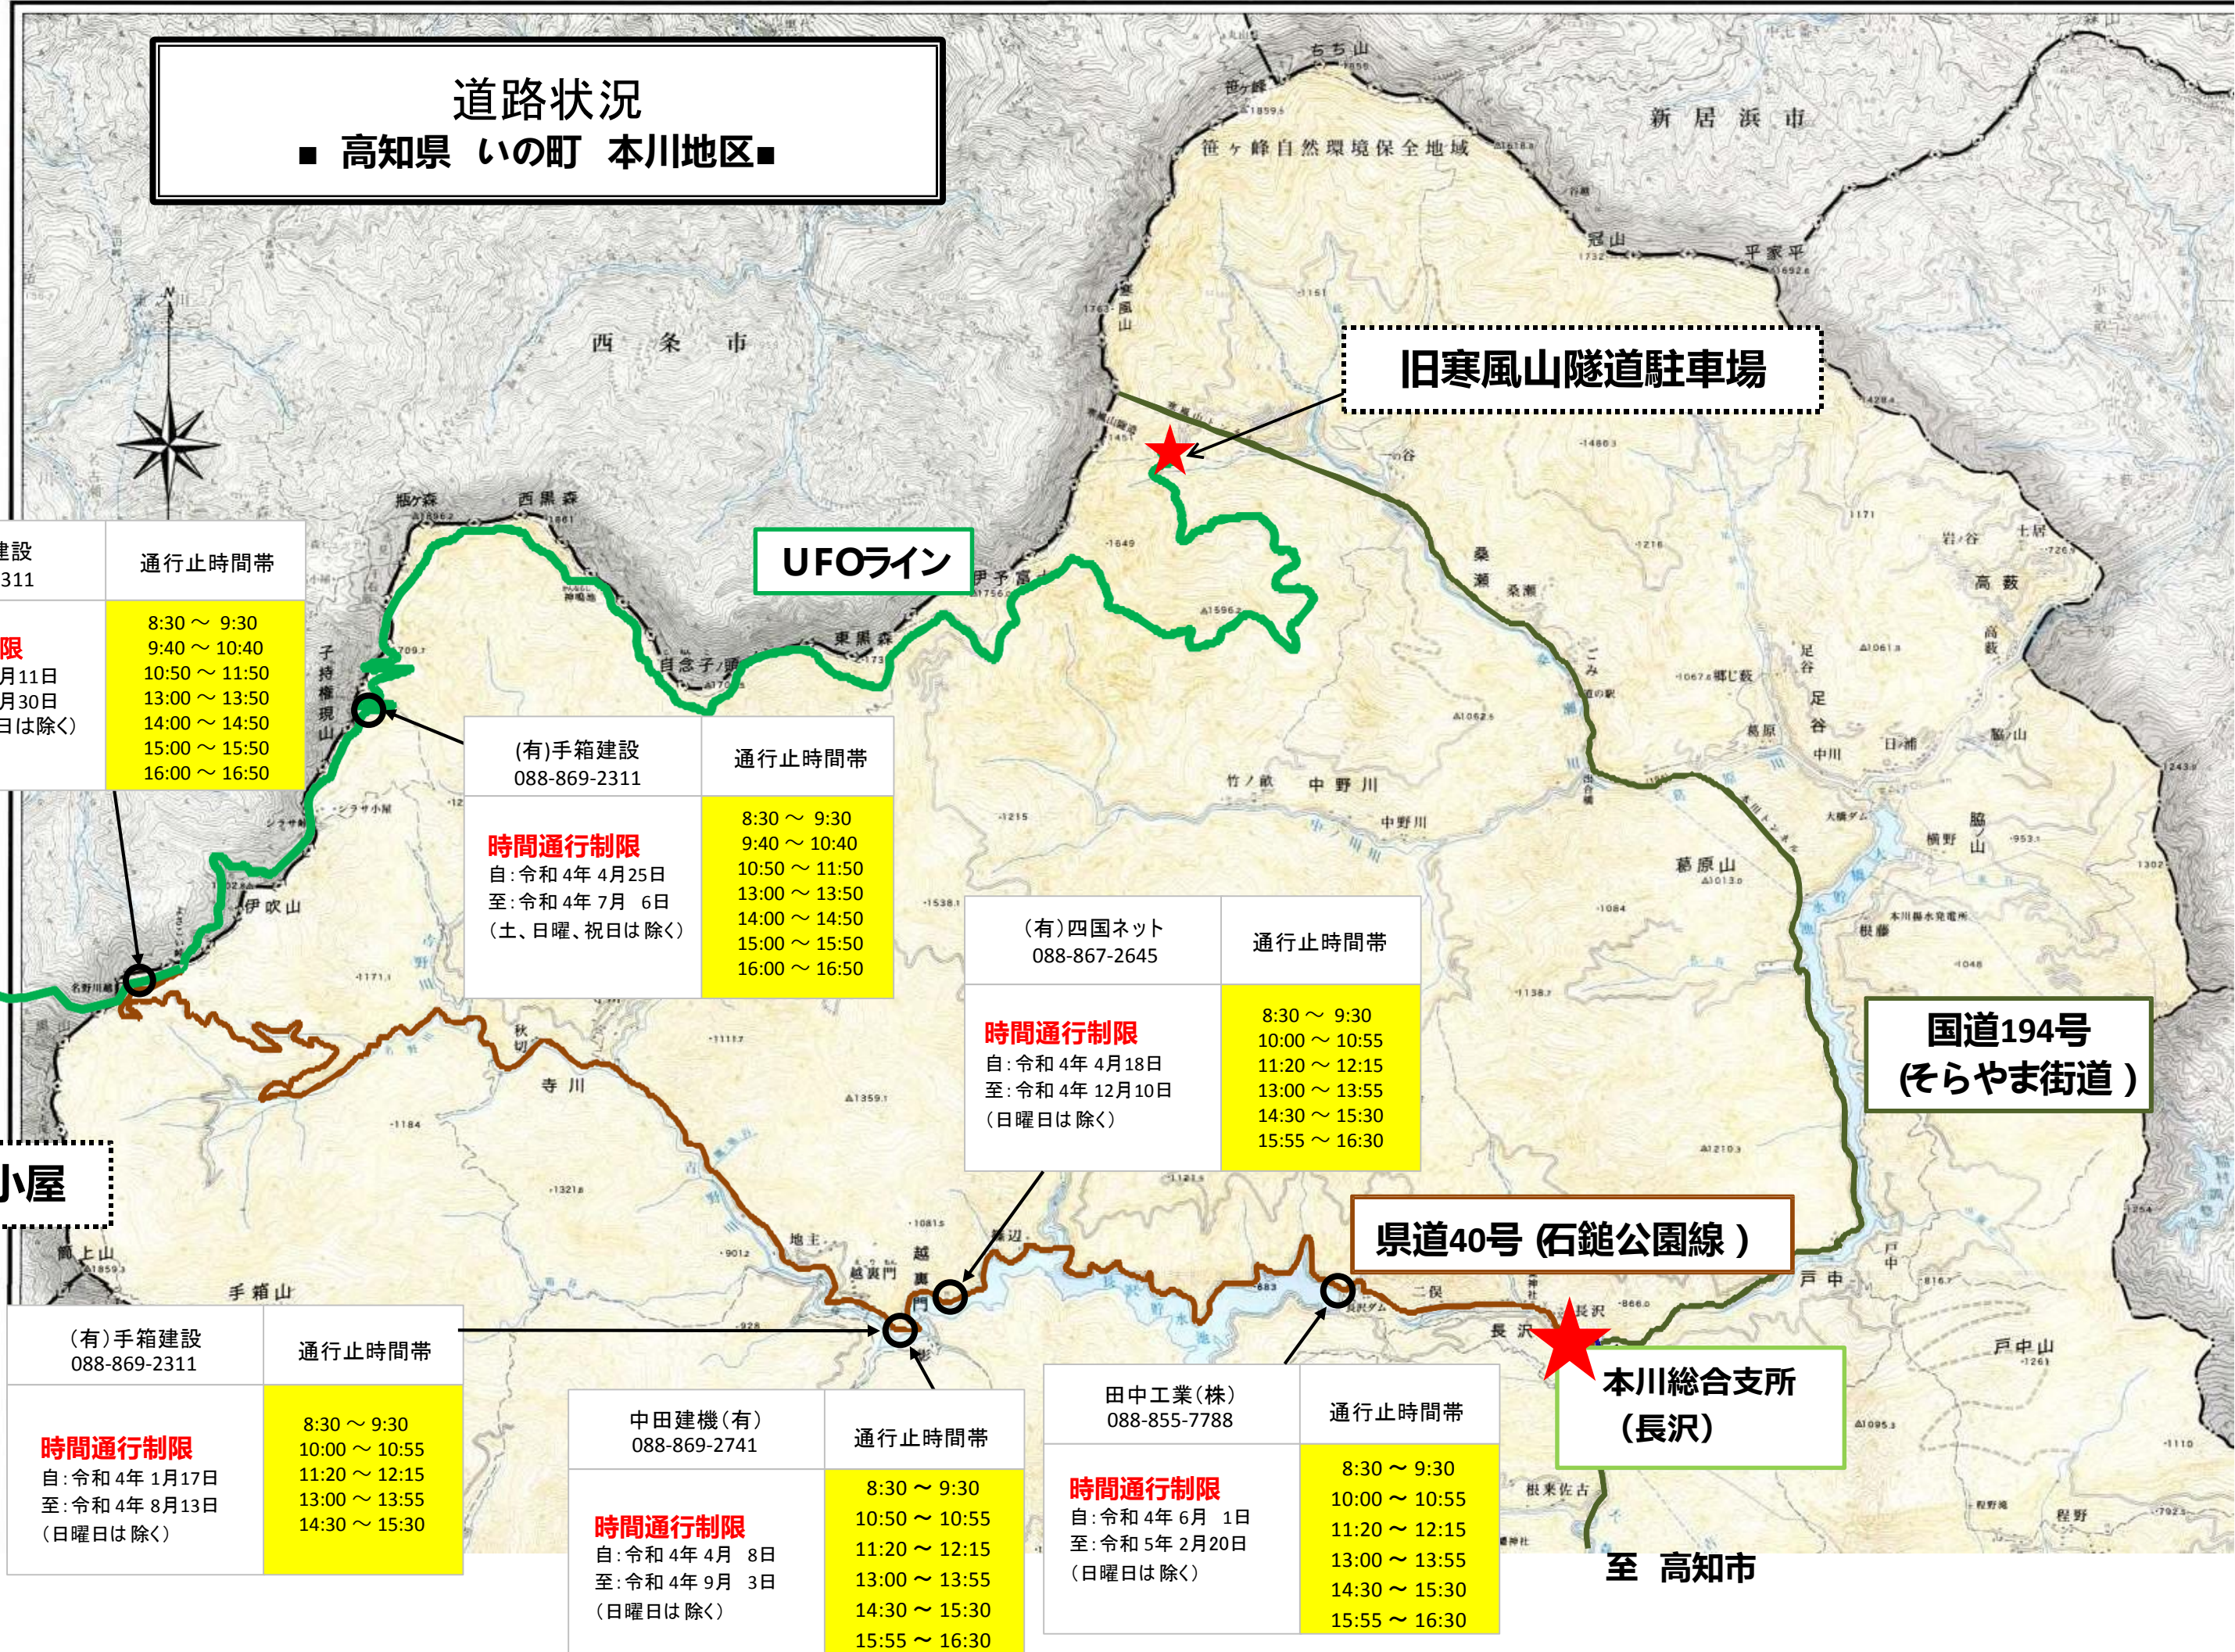

道路状況  
■ 高知県 いの町 本川地区 ■

(有)手箱建設 088-869-2311	通行止時間帯
<b>時間通行制限</b> 自: 令和4年4月11日 至: 令和4年6月30日 (土、日曜、祝日は除く)	8:30 ~ 9:30 9:40 ~ 10:40 10:50 ~ 11:50 13:00 ~ 13:50 14:00 ~ 14:50 15:00 ~ 15:50 16:00 ~ 16:50

(有)手箱建設 088-869-2311	通行止時間帯
<b>時間通行制限</b> 自: 令和4年4月25日 至: 令和4年7月6日 (土、日曜、祝日は除く)	8:30 ~ 9:30 9:40 ~ 10:40 10:50 ~ 11:50 13:00 ~ 13:50 14:00 ~ 14:50 15:00 ~ 15:50 16:00 ~ 16:50

(有)四国ネット 088-867-2645	通行止時間帯
<b>時間通行制限</b> 自: 令和4年4月18日 至: 令和4年12月10日 (日曜日は除く)	8:30 ~ 9:30 10:00 ~ 10:55 11:20 ~ 12:15 13:00 ~ 13:55 14:30 ~ 15:30 15:55 ~ 16:30

(有)手箱建設 088-869-2311	通行止時間帯
<b>時間通行制限</b> 自: 令和4年1月17日 至: 令和4年8月13日 (日曜日は除く)	8:30 ~ 9:30 10:00 ~ 10:55 11:20 ~ 12:15 13:00 ~ 13:55 14:30 ~ 15:30

中田建機(有) 088-869-2741	通行止時間帯
<b>時間通行制限</b> 自: 令和4年4月8日 至: 令和4年9月3日 (日曜日は除く)	8:30 ~ 9:30 10:50 ~ 10:55 11:20 ~ 12:15 13:00 ~ 13:55 14:30 ~ 15:30 15:55 ~ 16:30

田中工業(株) 088-855-7788	通行止時間帯
<b>時間通行制限</b> 自: 令和4年6月1日 至: 令和5年2月20日 (日曜日は除く)	8:30 ~ 9:30 10:00 ~ 10:55 11:20 ~ 12:15 13:00 ~ 13:55 14:30 ~ 15:30 15:55 ~ 16:30

土小屋

県道40号 (石鎚公園線)

国道194号  
(そらやま街道)

本川総合支所  
(長沢)

至高知市